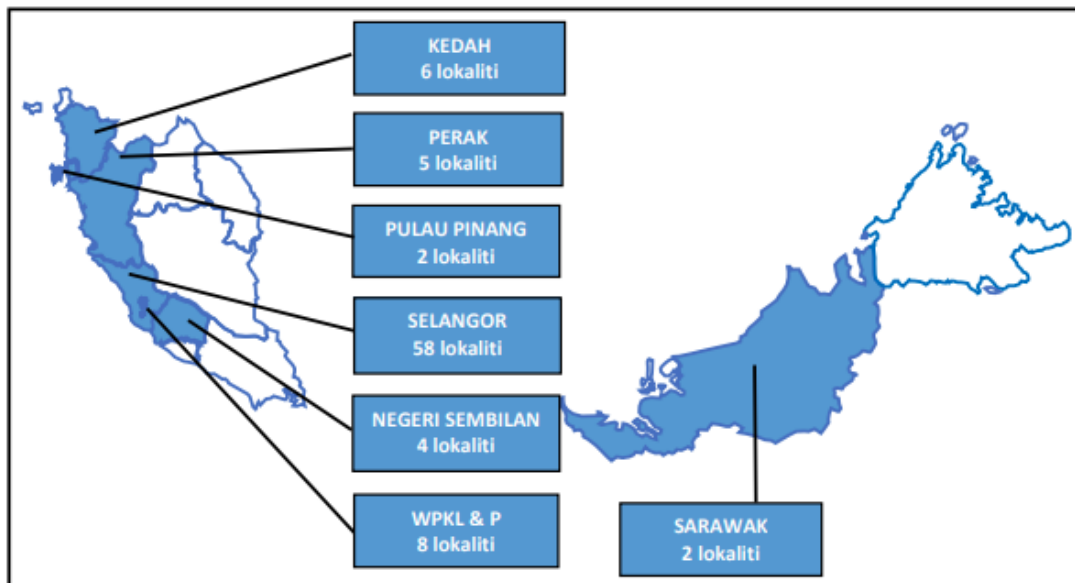

Gambarajah 1: Perbandingan kes dan kematian demam denggi Minggu Epidemiologi ke-24 & ke-23 tahun 2024

Gambarajah 2: Perbandingan kes dan kematian demam denggi sehingga Minggu Epidemiologi ke-24 tahun 2024 dan tempoh sama tahun 2023

Gambarajah 3: Perbandingan tren kes mingguan demam denggi Malaysia tahun 2024 (sehingga Minggu Epidemiologi ke-24), 2023 dan median 2019-2023

Gambarajah 4: Jumlah lokaliti hotspot denggi Minggu Epidemiologi ke-24 tahun 2024