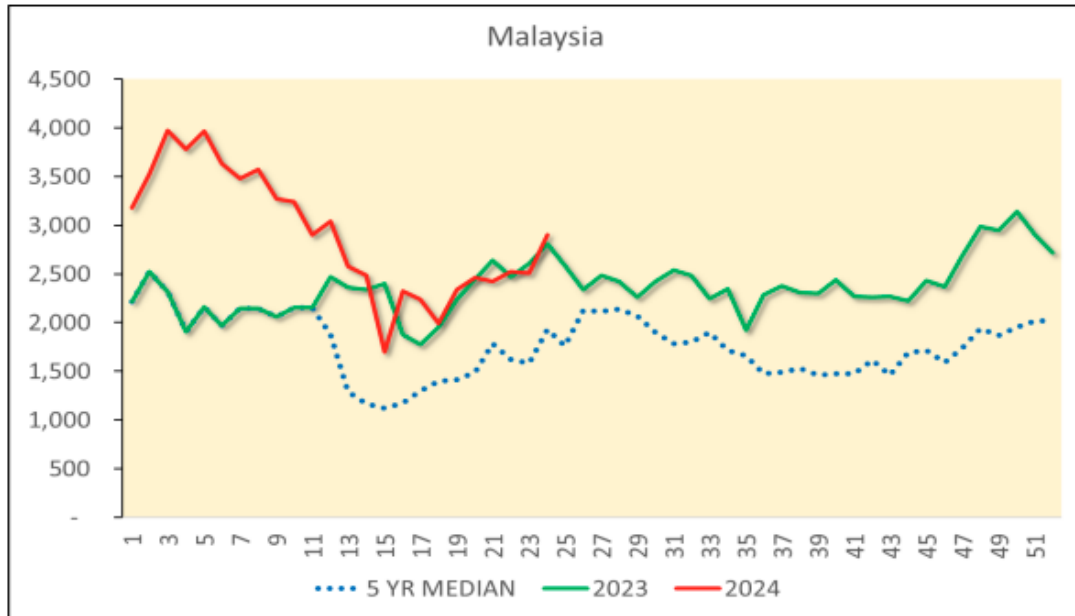

Gambarajah 1: Perbandingan kes dan kematian demam denggi Minggu Epidemiologi ke-24 & ke-23 tahun 2024

Gambarajah 2: Perbandingan kes dan kematian demam denggi sehingga Minggu Epidemiologi ke-24 tahun 2024 dan tempoh sama tahun 2023

Gambarajah 3: Perbandingan tren kes mingguan demam denggi Malaysia tahun 2024 (sehingga Minggu Epidemiologi ke-24), 2023 dan median 2019-2023

Gambarajah 4: Jumlah lokaliti hotspot denggi Minggu Epidemiologi ke-24 tahun 2024