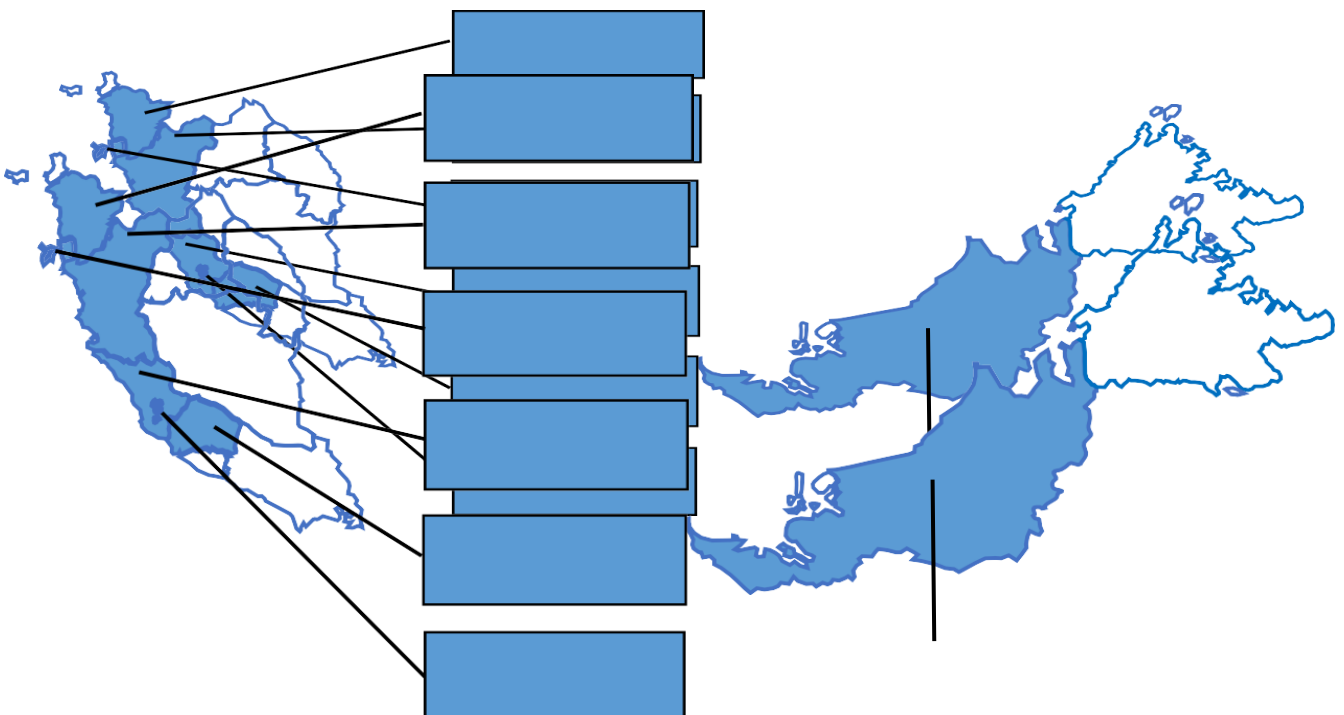

Gambarajah 1: Perbandingan kes dan kematian demam denggi Minggu Epidemiologi ke-21 & ke-20 tahun 2024

Gambarajah 2: Perbandingan kes dan kematian demam denggi sehingga Minggu Epidemiologi ke-21 tahun 2024 dan tempoh sama tahun 2023

**Gambarajah 3: Perbandingan tren kes mingguan demam denggi Malaysia tahun 2024 (sehingga Minggu Epidemiologi ke-21), 2023 dan median 2019-2023**

**Gambarajah 4: Jumlah lokaliti hotspot denggi Minggu Epidemiologi ke-21 tahun 2024**