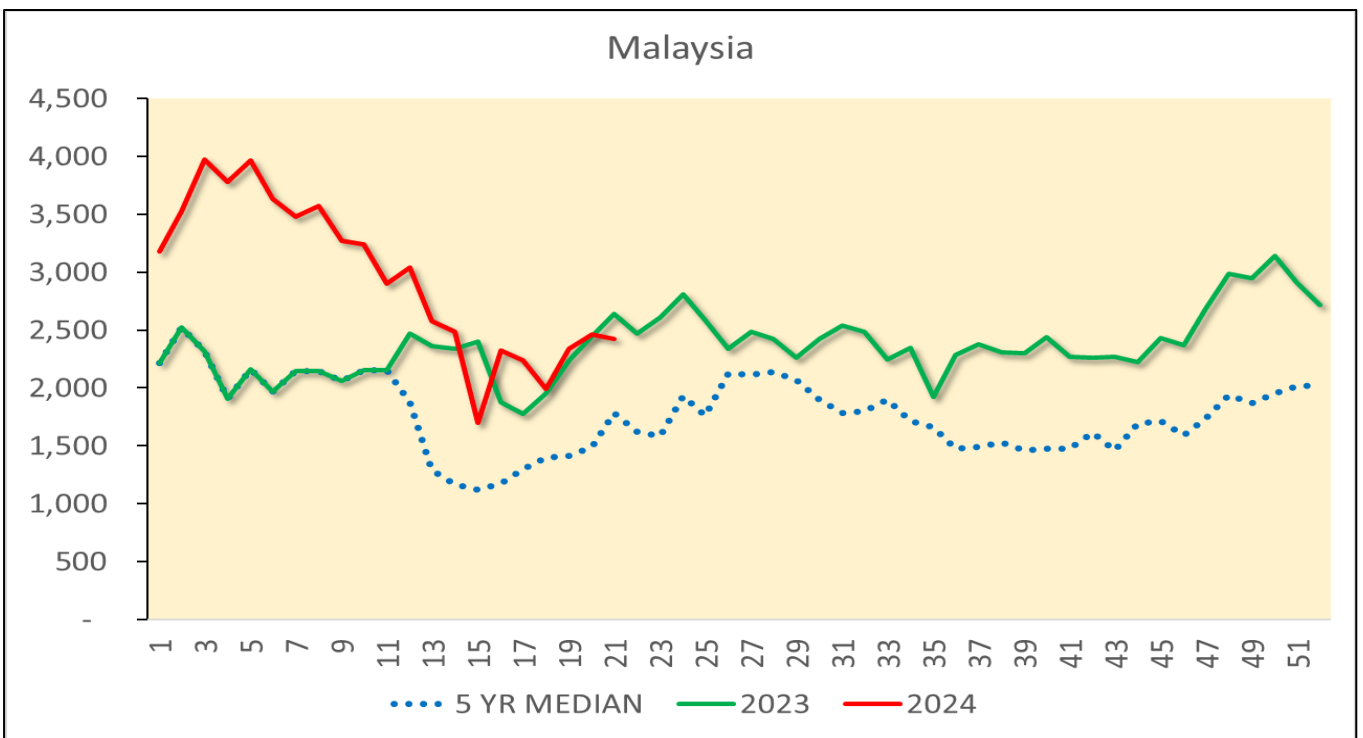

Gambarajah 1: Perbandingan kes dan kematian demam denggi Minggu Epidemiologi ke-21 & ke-20 tahun 2024

Gambarajah 2: Perbandingan kes dan kematian demam denggi sehingga Minggu Epidemiologi ke-21 tahun 2024 dan tempoh sama tahun 2023

**Gambarajah 3: Perbandingan tren kes mingguan demam denggi Malaysia tahun 2024 (sehingga Minggu Epidemiologi ke-21), 2023 dan median 2019-2023**

**Gambarajah 4: Jumlah lokaliti hotspot denggi Minggu Epidemiologi ke-21 tahun 2024**